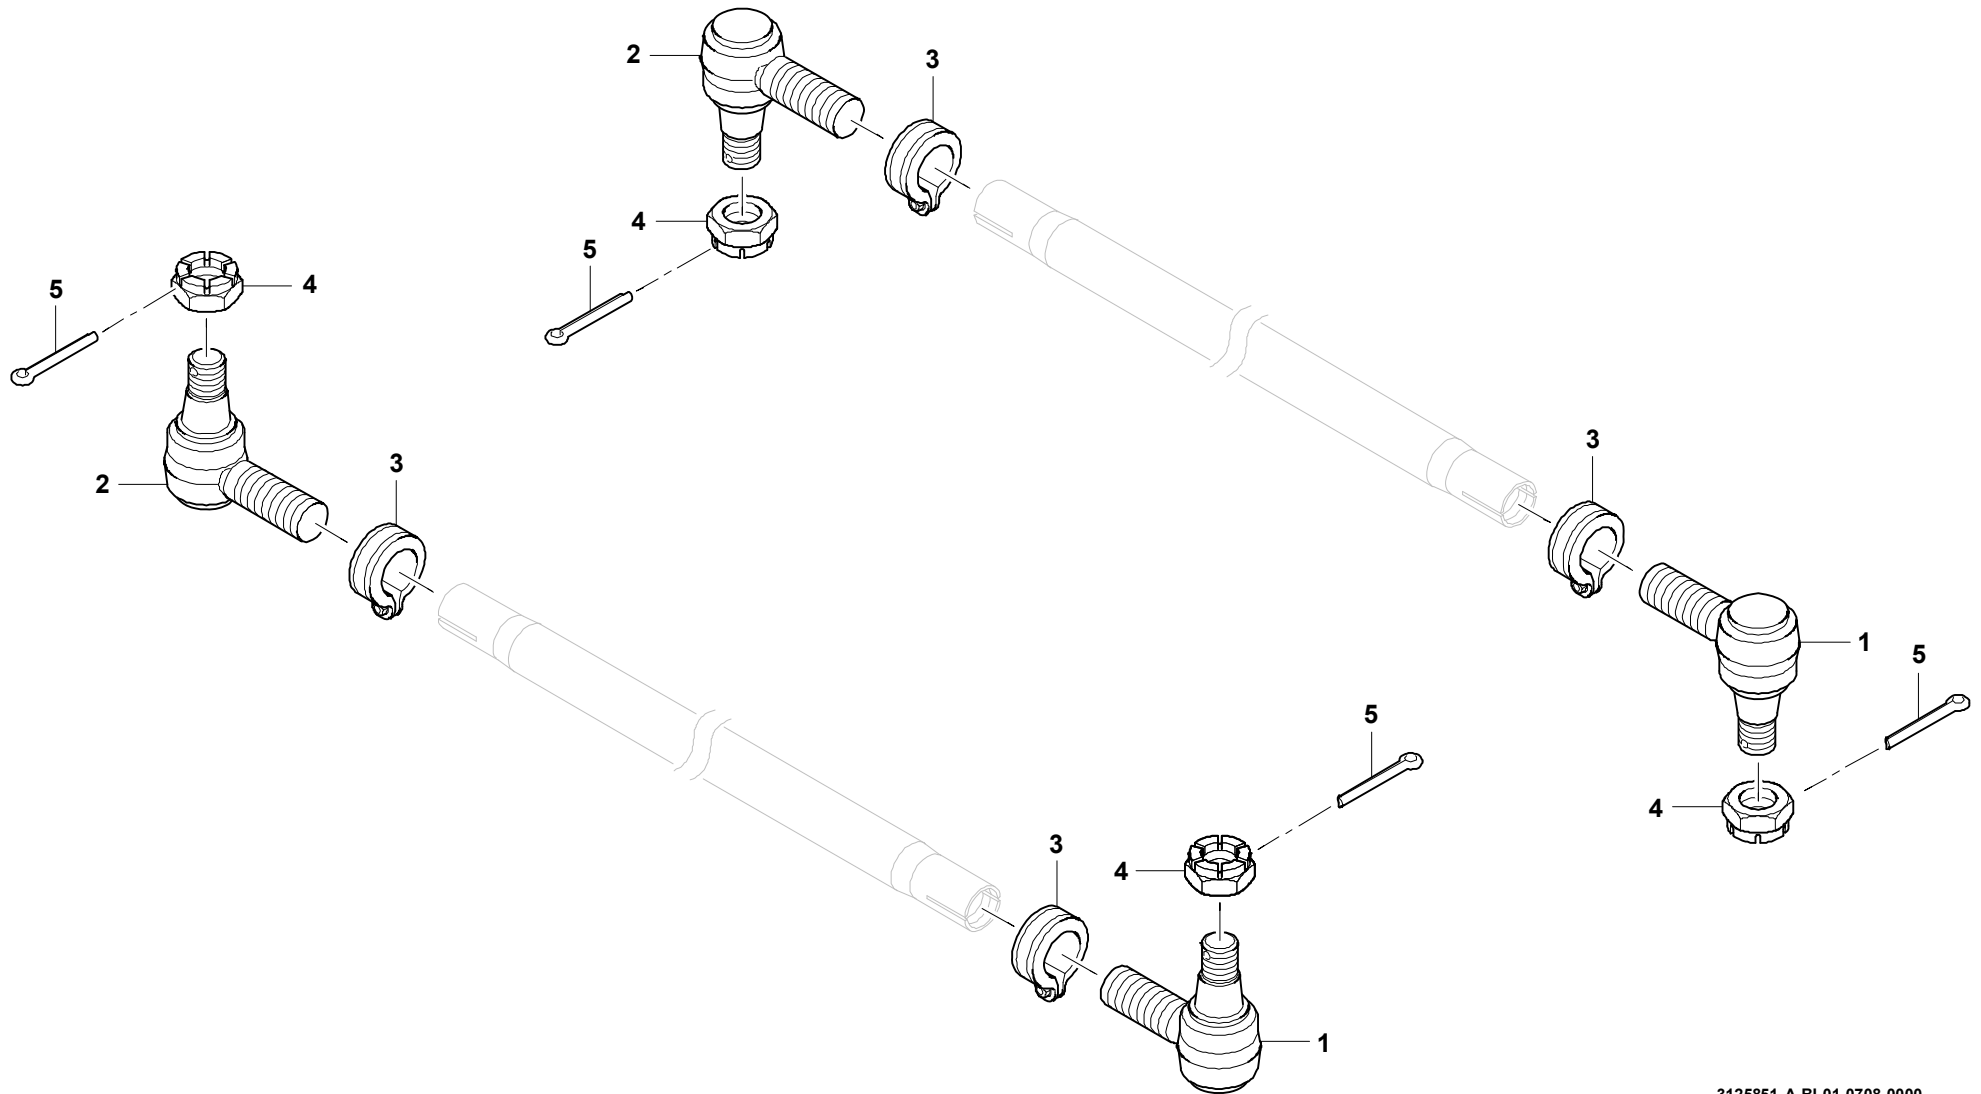

**GROVE**LENKSTANGE  
STEERING RODBILDТАFEL  
PICTORIAL DISPLAYGMK 5130  
BE 505  
G 072

07.08

3125851-ETL A

1/1

3125851-A-BL01-0708-0000